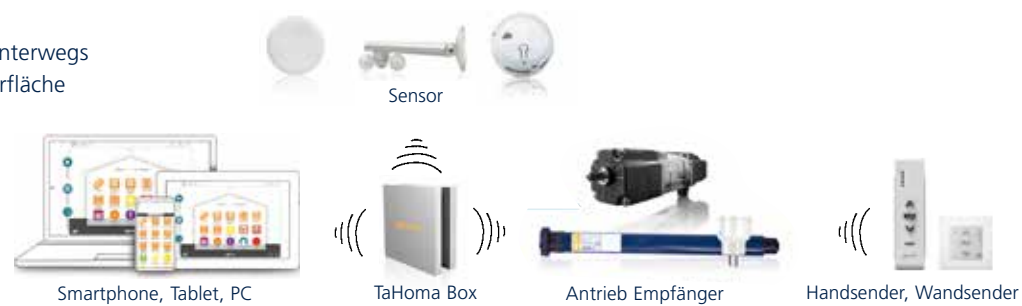

### VOLLAUTOMATISCHE ALLESKÖNNER

Vom Windschutz über die programmierbare Schaltuhr für die Anwesenheitssimulation (als Einbruchschutz im Urlaub) bis zur gezielten Nutzung (oder Abwehr) der Sonnenwärme reichen die Möglichkeiten einer zukunftssicheren Komfortsteuerung. Mit dem Funksteuerungssystem io-homecontrol® lassen sich Rollläden, Raffstoren, Markisen, Jalousien, Garagentore, Heizung und Beleuchtung ganz bequem steuern – sofern ein Stromanschluss vorhanden ist, funktioniert die Kontrolle mit einer einzigen Fernbedienung! Das Haus lässt sich auch jederzeit von unterwegs per Smartphone oder Tablet steuern und überwachen!

### MOTORISIERTE VARIANTE

Die Elektroantriebe erhöhen durch die exakt gesteuerte, sanfte Bewegung der Beschattungsanlage deren Lebensdauer. Extrem leise Motoren mit Autostopp-Funktion erkennen auch zufällig auftauchende Hindernisse. Die Anlage kann wahlweise durch eine Fernbedienung oder einen Schalter bedient werden.

### MANUELLE BEDIENUNG

Ob mittels Gurt, Schnur oder Kurbel, ob Montage links oder rechts vom Fenster – VALETTA bietet unterschiedlichste Lösungen für Ihren speziellen Einsatz.

### IHR NUTZEN

- Steuerung von zu Hause und unterwegs
- Benutzerfreundliche Bedienoberfläche
- Individuell anpassbar
- Einfach in der Handhabung

Das Smart Home System wurde konzipiert, um Ihnen das Leben leichter zu machen.