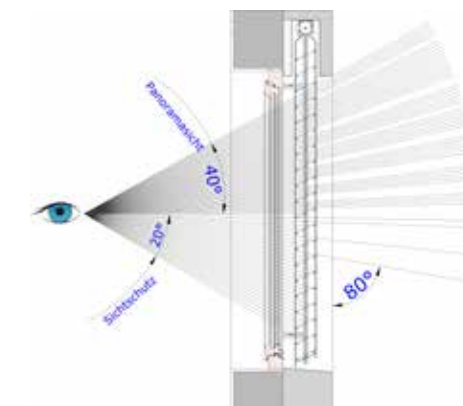

SICHTSCHUTZ MIT DURCHBLICK

S-LAMELLE VERBUND RAFFSTORE

Sie erlauben schöne Aussichten und vermeiden ungewollte Einsichten. Sie lassen so viel Sonne ein, wie gerade gewünscht wird und lenken das Licht auch noch in die richtige Richtung. Zeitgemäße, flexible Raffstoren von VALETTA schaffen neue Wohnqualität.

GEZIELTE TAGESLICHTLENKUNG

Der Schwung macht den Unterschied. Durch Drehen und Wenden der innovativen S93-Lamellen von VALETTA sind individuelle Lichtverhältnisse in jedem Raum möglich. Sie halten die Hitze draußen und lenken zugleich das Tageslicht blendfrei ins Rauminnere. Nutzen Sie das Tageslicht und steigern Sie so Ihr Wohlbefinden.

120° PANORAMAWENDUNG

Dank der neuen 120° verstellbaren Raffstorelamellen von VALETTA können Sie den Panoramablick nach draußen ohne unangenehme Blendung genießen.

DIESE PREIS-SETS VON VALETTA SCHAFFEN NOCH MEHR KOMFORT!

Steuern Sie alles mit einem System. Bedienen Sie die komplette Technik ganz einfach per Smartphone, Tablet oder PC und genießen Sie die Vorteile von Funk-, Wind-, und Sonnenautomatik.

Profil S-Lamelle

TECHNISCHE DETAILS

Abmessungen		Lamellen	Standardfarben
Breite:	40–400 cm (Motor ab 53 cm)	S93-Lamelle (93x12 mm)	Gestell- und Lamellenfarben lt. unserer gültigen Kollektion, Sonderfarben gegen Aufpreis
Höhe:	max. 400 cm	Schienen- oder Seilführung	
Fläche:	max. 8 m² (Motor bis 20 m²)		

Bedienung
Komfortable Bedienung mit Kurbelantrieb 45° bzw 90° oder Motor – Elektro- und Funkmotor auf Wunsch mit Fernbedienung möglich. Der Verbund Raffstore kann auch mit Programmschaltuhr, Einzel-, Gruppen- oder Zentralbedienung sowie per Smartphone, Tablet oder PC gesteuert werden.

Kombination Insektenschutz
ISR (Insektenschutzrollo), ISR NF (Insektenschutzrollo mit Noppenführung für extra hohe Windstabilität) sowie Insektenschutz Schiebe-, Schwenk-, Klapp- und Festrahmen

IHR NUTZEN

- Formschöne Softführungsschiene mit geräuschkämpfender Gummieinlage
- Gezielte Tageslichtlenkung für optimale Lichtverhältnisse im Raum
- 120° Panoramawendung
- Bietet Sichtschutz und verhindert unerwünschte Einblicke
- Vermeidet überhöhte Wärmeeinstrahlung
- Gute Verdunkelungsmöglichkeit
- Hohe Windstabilität durch randgebördelte Lamellen
- Große Auswahl an Farbkombinationen für Lamellen und Blenden
- Lamellenaufhängung und Zapfen aus Metall für eine höhere Lebensdauer
- DuoDrive Schnelllaufwendemotor